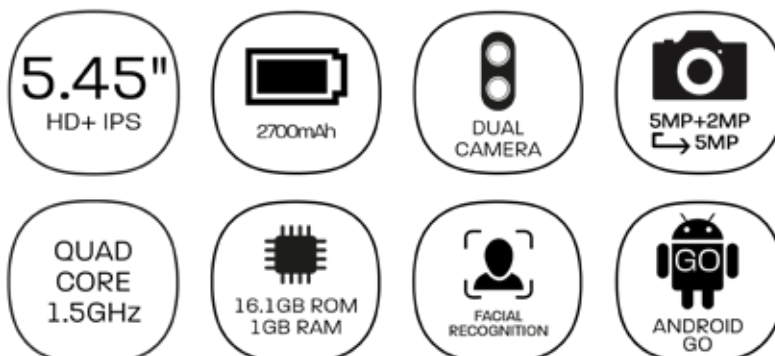

En vente directe sur
www.konrow.com