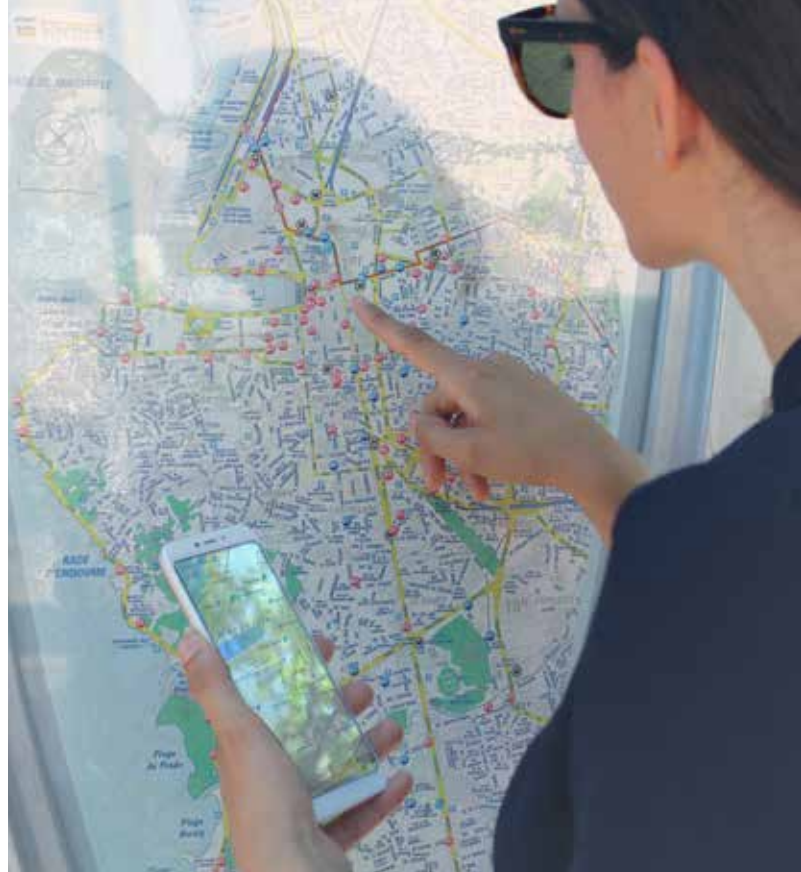

SKY LITE

Pour de nouveaux horizons

Taillé pour l'image

Grâce à son **format 18:9** aux contours élégants et à son **écran HD + IPS de 5,45"**, le SKY LITE tient aisément dans une main tout en laissant à son utilisateur, un confort visuel optimal, pour la lecture des applications et des contenus.

De nos jours, la photo et la vidéo font partie intégrante des premiers usages du Smartphone avec l'explosion des réseaux sociaux. Equipé d'une **double caméra arrière de 5MP + 2MP** ainsi que d'une caméra frontale de 5MP, le SKY LITE sera parfait pour immortaliser tous vos souvenirs et les visionner à loisir en 1080p.

Efficacité et fiabilité

Le SKY LITE tourne sous **Android Go 8.1** lui permettant ainsi, de pousser ses performances au maximum et d'optimiser le stockage des informations.

Doté d'une **mémoire interne de 16,1Go extensible via carte SD jusqu'à 128GB** et intégrant en plus, **l'application Files Go**, la gestion des fichiers personnels et professionnels du téléphone deviennent un jeu d'enfant.