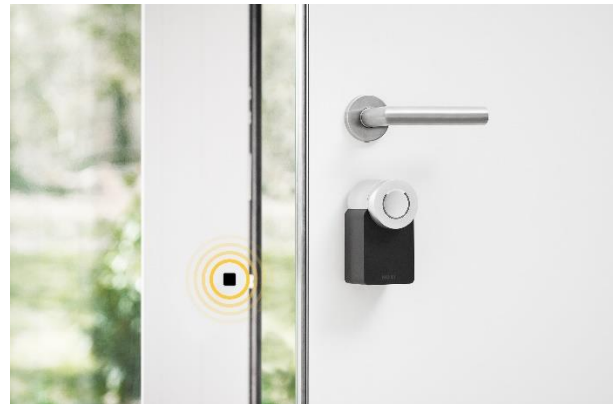

MEDPI 2019 : Nuki, concepteur de la Smart Lock 2.0, présentera ses nouveautés Smart Home

**MedPi, stand CZ 71 - Hall 7.3
du 2 au 4 avril 2019**

Graz, Autriche, xx mars 2019 –Nuki, leader européen du marché des serrures intelligentes, sera présent sur le salon MedPi 2019. Cet évènement, grand rendez-vous des professionnels des nouvelles technologies, sera l'occasion pour Nuki de proposer une démonstration de l'ensemble de ses nouveaux produits : la Smart lock 2.0, le porte-clé Nuki Fob ainsi que le pavé numérique Nuki Keypad.

La Smart Lock 2.0 de Nuki permet d'ouvrir et de verrouiller la porte d'entrée grâce à son smartphone. Elle se fixe sur la serrure de la porte d'entrée intérieure, sans intervention ou modification sur celle-ci, et la transforme en serrure intelligente. Une fois fixée sur la serrure et sa clé, un moteur intégré tournera tout simplement la clé pour la déverrouiller. Cette nouvelle version intègre désormais un capteur de porte qui permet d'indiquer que cette dernière est bien fermée.

Le Nuki Keypad permet de déverrouiller la Smart Lock via un code d'entrée pour un accès encore plus pratique car en rendant possible le déverrouillage de la Smart Lock via un code à 6 chiffres, ce dernier permet de se passer du smartphone. Avec son design ultraplats, le Keypad est facile à installer, ne nécessite aucun câble et reste aussi élégant et sûr que la Nuki Smart Lock 2.0.

Le porte-clés Nuki Fob, vous donne accès à votre domicile grâce à un signal Bluetooth, les utilisateurs peuvent contrôler leur Smart Lock jusqu'à une distance de 15 mètres. Le nouveau porte-clés intelligent Fob Bluetooth peut désormais verrouiller jusqu'à 100 serrures connectée Nuki autorisées.